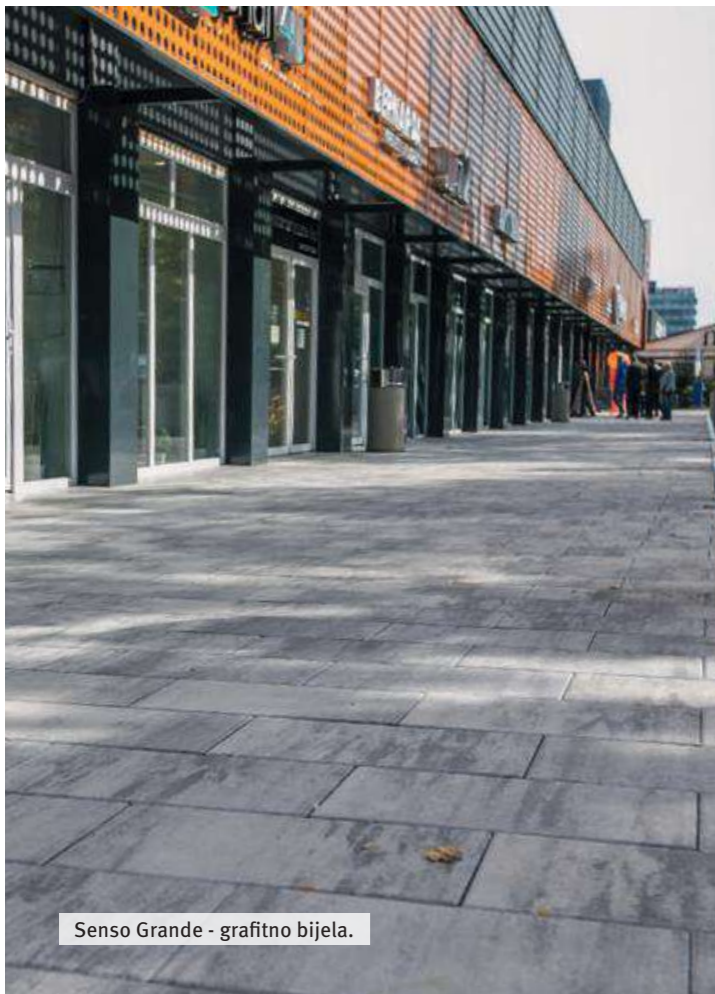

Senso Grande - grafitno bijela.