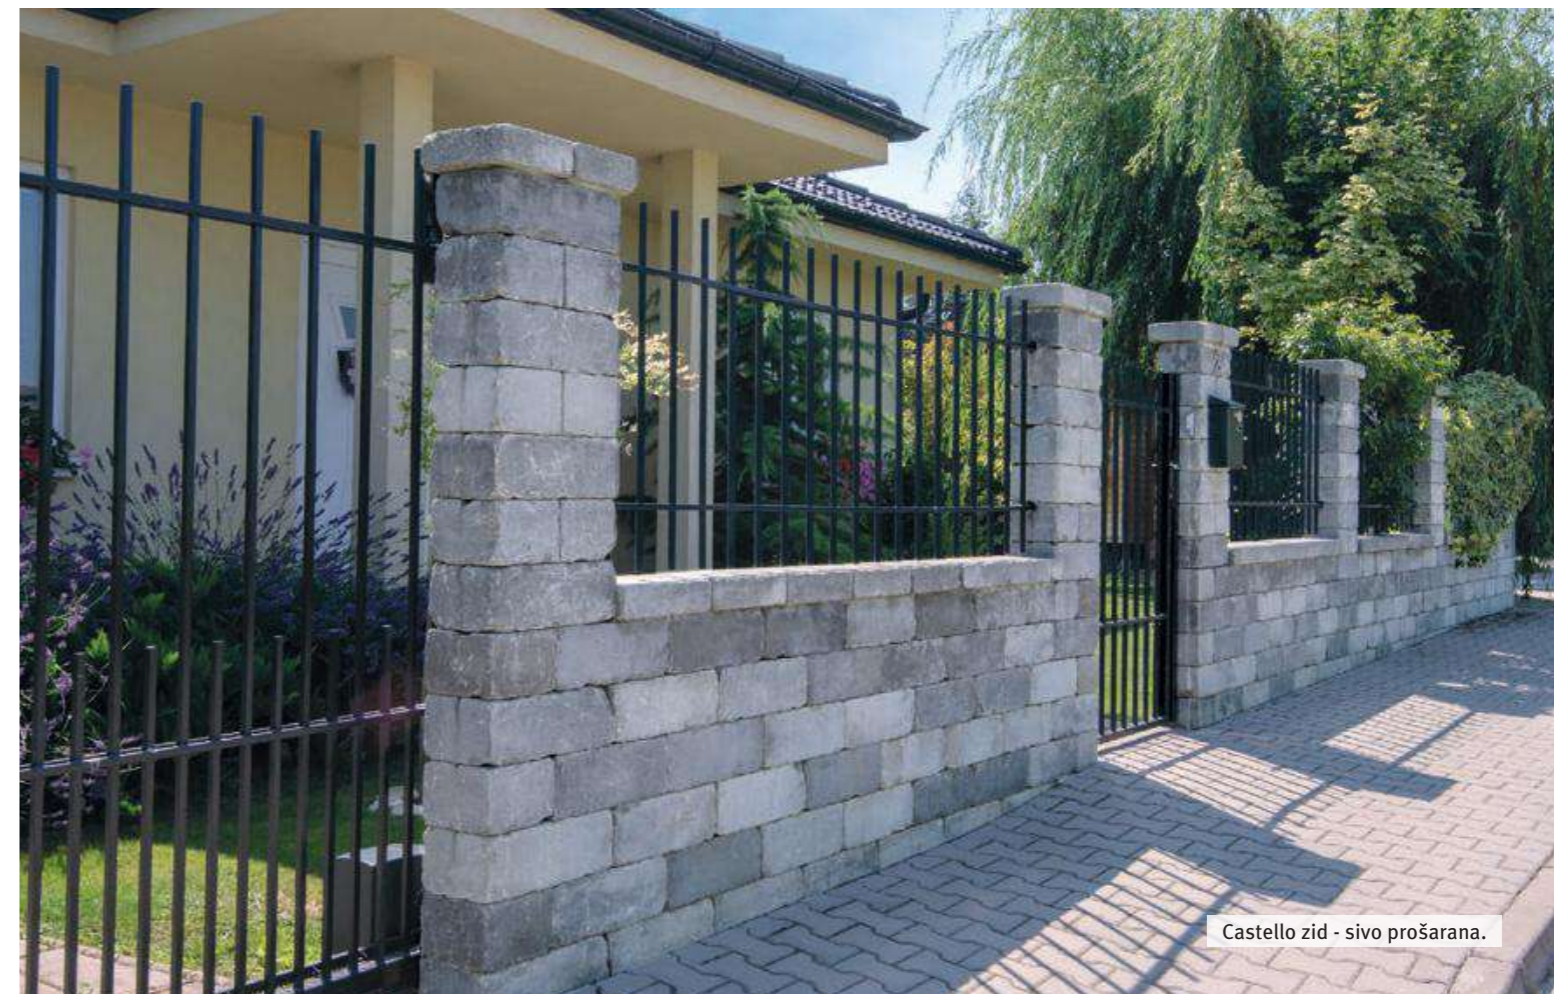

CASTELLO® ZID

Castello zid s daškom rustikalnosti savršena je nadopuna Castello antico opločniku. Na jedinstven i prirodan način uokviruje vašu osobnu zelenu idilu ne ostavljajući želje neispunjenima.

Osobine proizvoda

- Otučena površina
- Prirodan izgled - otučena površina
- Harmoničan i rustikalan izgled
- Otpornost na sol i smrzavanje

Tehničke karakteristike

Moguće kombinirati s

Castello antico otučen*

stranica 44

Castello antico rubnjak*

stranica 142

*Moguća su površinska odstupanja opločnika, rubnjaka i ograde.

Boja

Formati