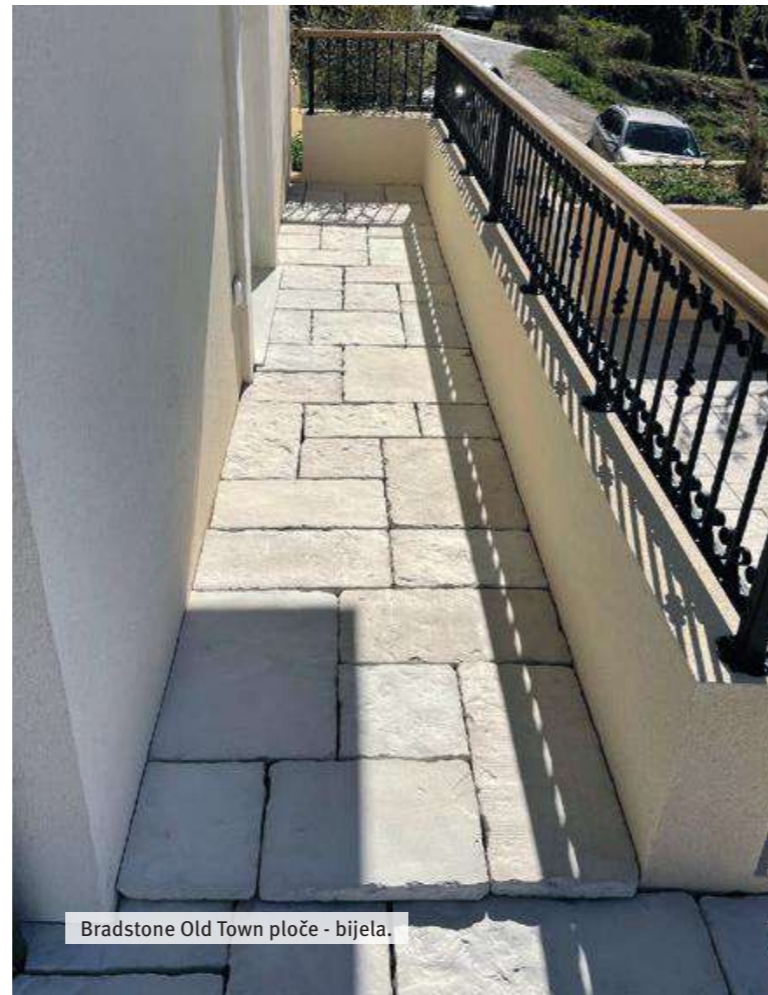

Bradstone Old Town ploče - bijela.