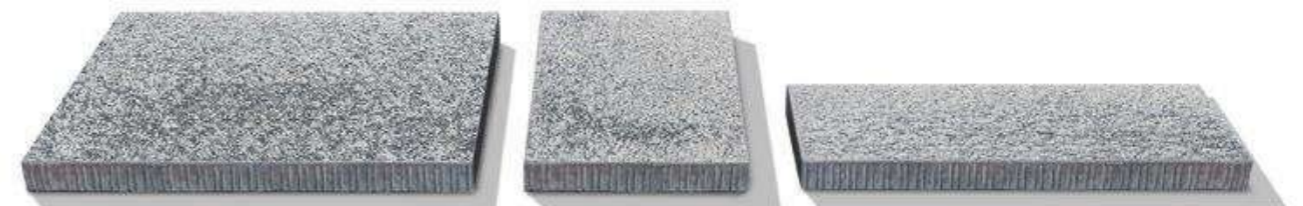

Formati

Debljina ploče: 10 cm
s fazom

120 x 80 cm

80 x 60 cm

120 x 40 cm

Opločnik Magna raspolaže **PaveLock** tehnologijom fuga za izuzetno stabilne površine.
Stranica 21