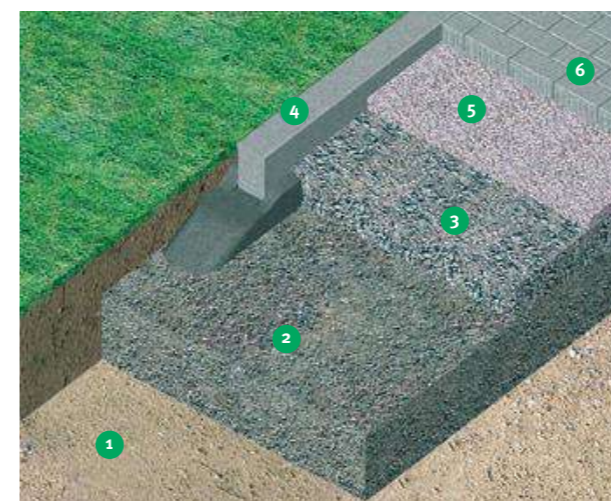

UPUTSTVA O POSTAVLJANJU OPLOČNIKA

PRIJE POSTAVLJANJA OPLOČNIKA OBRATITI PAŽNJU NA SLIJEDEĆE

1. Kod opločnika koji imaju mješavinu više boja, **prilikom postavljanja se moraju uzimati opločnici s više različitih paleta**
2. Za opločnike u boji svakako upotrijebiti valjak sa zaštitnom pločom
3. Ugraditi samo vizualno ispitani materijal
4. Primijeniti kvarcni pijesak za popunjavanje reški (0,3 - 0,6 ili 0,6 - 1,3 mm)
Taj je pijesak oštiri i povezuje bolje od uobičajenih okruglih pijesaka
5. Površinu prije zbijanja dobro očistiti (zbijati suhu+čistu površinu)