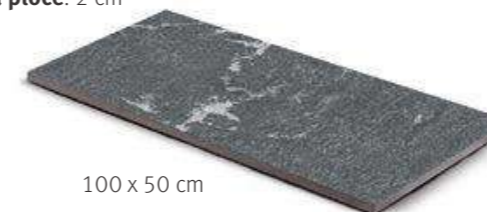

Format

Debljina ploče: 2 cm

100 x 50 cm