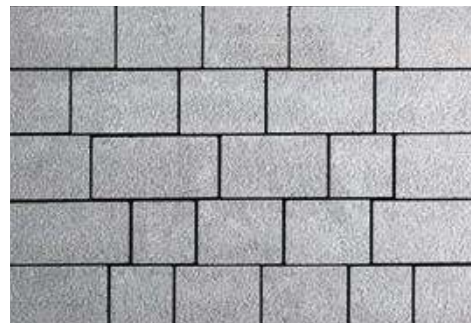

DOMINO® KOMBINIRANA FORMA

Jednostavno, a posebno. Za one koji žele opločnike sa minimalnom fugom i vole lijepe prošarane boje. **Kombinirana forma** čini ga jednostavnim za polaganje.

Osobine proizvoda

- Colormix površine sa dodatkom kvarcnog pijeska
- Lako podopolaganje zbog izvedbe u kombiniranoj formi
- Otporno na sol i smrzavanje, UV otporno
- Samo za osobne automobile

Tehničke karakteristike

Moguće kombinirati s

Paredo zid

stranica 124

Formati

Kombinirana forma, 4 formata na paleti
Debljina: 5 cm