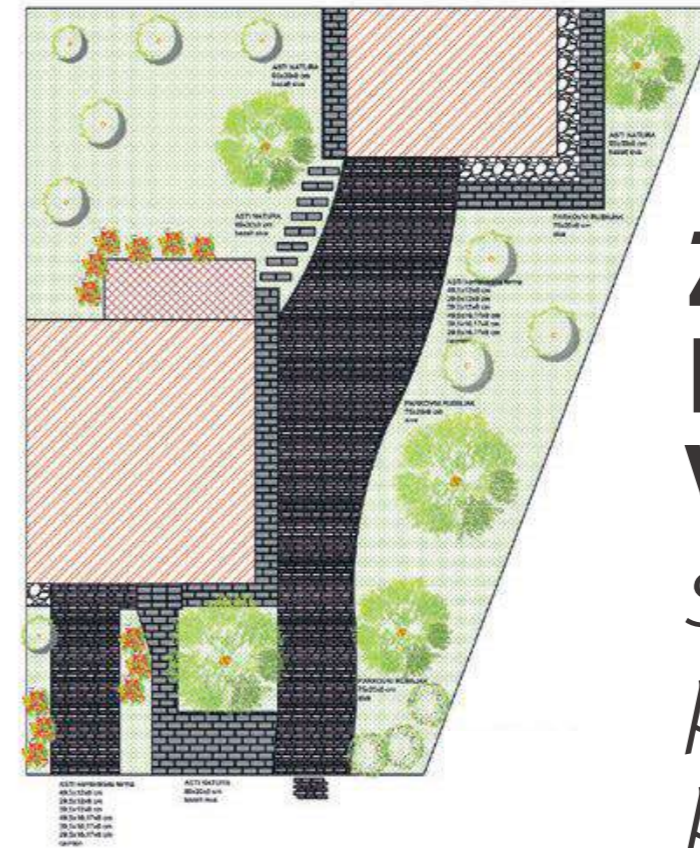

GardenVisions

mobilna aplikacija

Dizajnirajte i opločite vlastito dvorište, prilaz ili vrt pomoću Semmelrock GardenVisions aplikacije! Želite preurediti svoj prilaz ili terasu, ali niste sigurni kako bi to izgledalo ili koja vrsta proizvoda vam odgovara?

Semmelrock GardenVisions omogućuje vam vizualizaciju vaše okućnice s vašim preferiranim dizajnom opločavanja. Dovoljno je fotografirati i vrhovima prstiju označiti područje koje želite opločiti. Odaberite između više od 100 realnih boja, tekstura i stilova opločnika, kao i željenu boju pijeska za fugiranje. Jednostavno prilagodite površinu u pravu perspektivu pomoću alata u aplikaciji. Gotovu vizualizaciju možete spremati i podijeliti ili poslati e-poštom izravno Semmelrocku radi daljnjeg praćenja.

- ✓ **Moj dom, moj projekt**
  Vizualizirajte kako će proizvod po vašem izboru izgledati instaliran u vašu okućnicu.
- ✓ **Brzo i jednostavno**
  Uz jednostavno planiranje vrhovima prstiju svi postaju dizajneri okoliša.
- ✓ **Vođeno putovanje kroz aplikaciju**
  Nema potrebe za pregledom složenih uputa, integrirani vodiči za korištenje vode vas kroz aplikaciju.
- ✓ **Pravi izbor**
  Dvorište ili prilaz? Pronađite najprikladniji proizvod za svoj projekt na temelju vrste proizvoda i nosivosti..
- ✓ **Fino prilagodite izgled popločanog područja**
  Odaberite pravu boju fuge za savršen izgled..
- ✓ **Realizirajte projekt**
  Pošaljite nam svoju vizualizaciju samo jednim klikom kako biste projekt realizirali.

Besplatno preuzimanje
GardenVisions aplikacija dostupna je putem App Store-a i na Google Playu.

Vizualizirajte svoju savršenu terasu ili prilazni put
Aplikacija GardenVisions može se koristiti na pametnom telefonu i tabletu u vodoravnom i portretnom okretanju mobilnog uređaja.