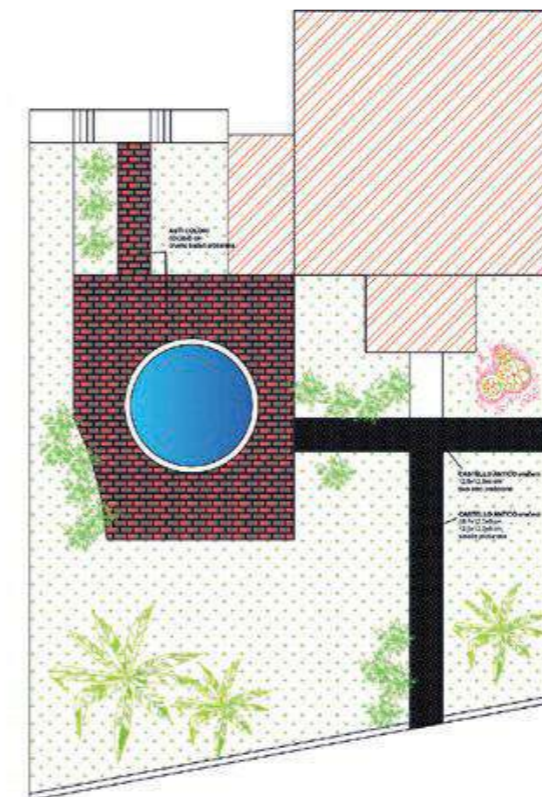

GardenVisions

mobilna aplikacija

Dizajnirajte i opločite vlastito dvorište, prilaz ili vrt pomoću Semmelrock GardenVisions aplikacije! Želite preurediti svoj prilaz ili terasu, ali niste sigurni kako bi to izgledalo ili koja vrsta proizvoda vam odgovara?

Semmelrock GardenVisions omogućuje vam vizualizaciju vaše okućnice s vašim preferiranim dizajnom opločavanja. Dovoljno je fotografirati i vrhovima prstiju označiti područje koje želite opločiti. Odaberite između više od 100 realnih boja, tekstura i stilova opločnika, kao i željenu boju pijeska za fugiranje. Jednostavno prilagodite površinu u pravu perspektivu pomoću alata u aplikaciji. Gotovu vizualizaciju možete spremati i podijeliti ili poslati e-poštom izravno Semmelrocku radi daljnjeg praćenja.

- ✓ **Moj dom, moj projekt**
  Vizualizirajte kako će proizvod po vašem izboru izgledati instaliran u vašu okućnicu.
- ✓ **Brzo i jednostavno**
  Uz jednostavno planiranje vrhovima prstiju svi postaju dizajneri okoliša.
- ✓ **Vođeno putovanje kroz aplikaciju**
  Nema potrebe za pregledom složenih uputa, integrirani vodiči za korištenje vode vas kroz aplikaciju.
- ✓ **Pravi izbor**
  Dvorište ili prilaz? Pronađite najprikladniji proizvod za svoj projekt na temelju vrste proizvoda i nosivosti..
- ✓ **Fino prilagodite izgled popločanog područja**
  Odaberite pravu boju fuge za savršen izgled..
- ✓ **Realizirajte projekt**
  Pošaljite nam svoju vizualizaciju samo jednim klikom kako biste projekt realizirali.

Besplatno preuzimanje
GardenVisions aplikacija dostupna je putem App Store-a i na Google Playu.

Vizualizirajte svoju savršenu terasu ili prilazni put
Aplikacija GardenVisions može se koristiti na pametnom telefonu i tabletu u vodoravnom i portretnom okretanju mobilnog uređaja.