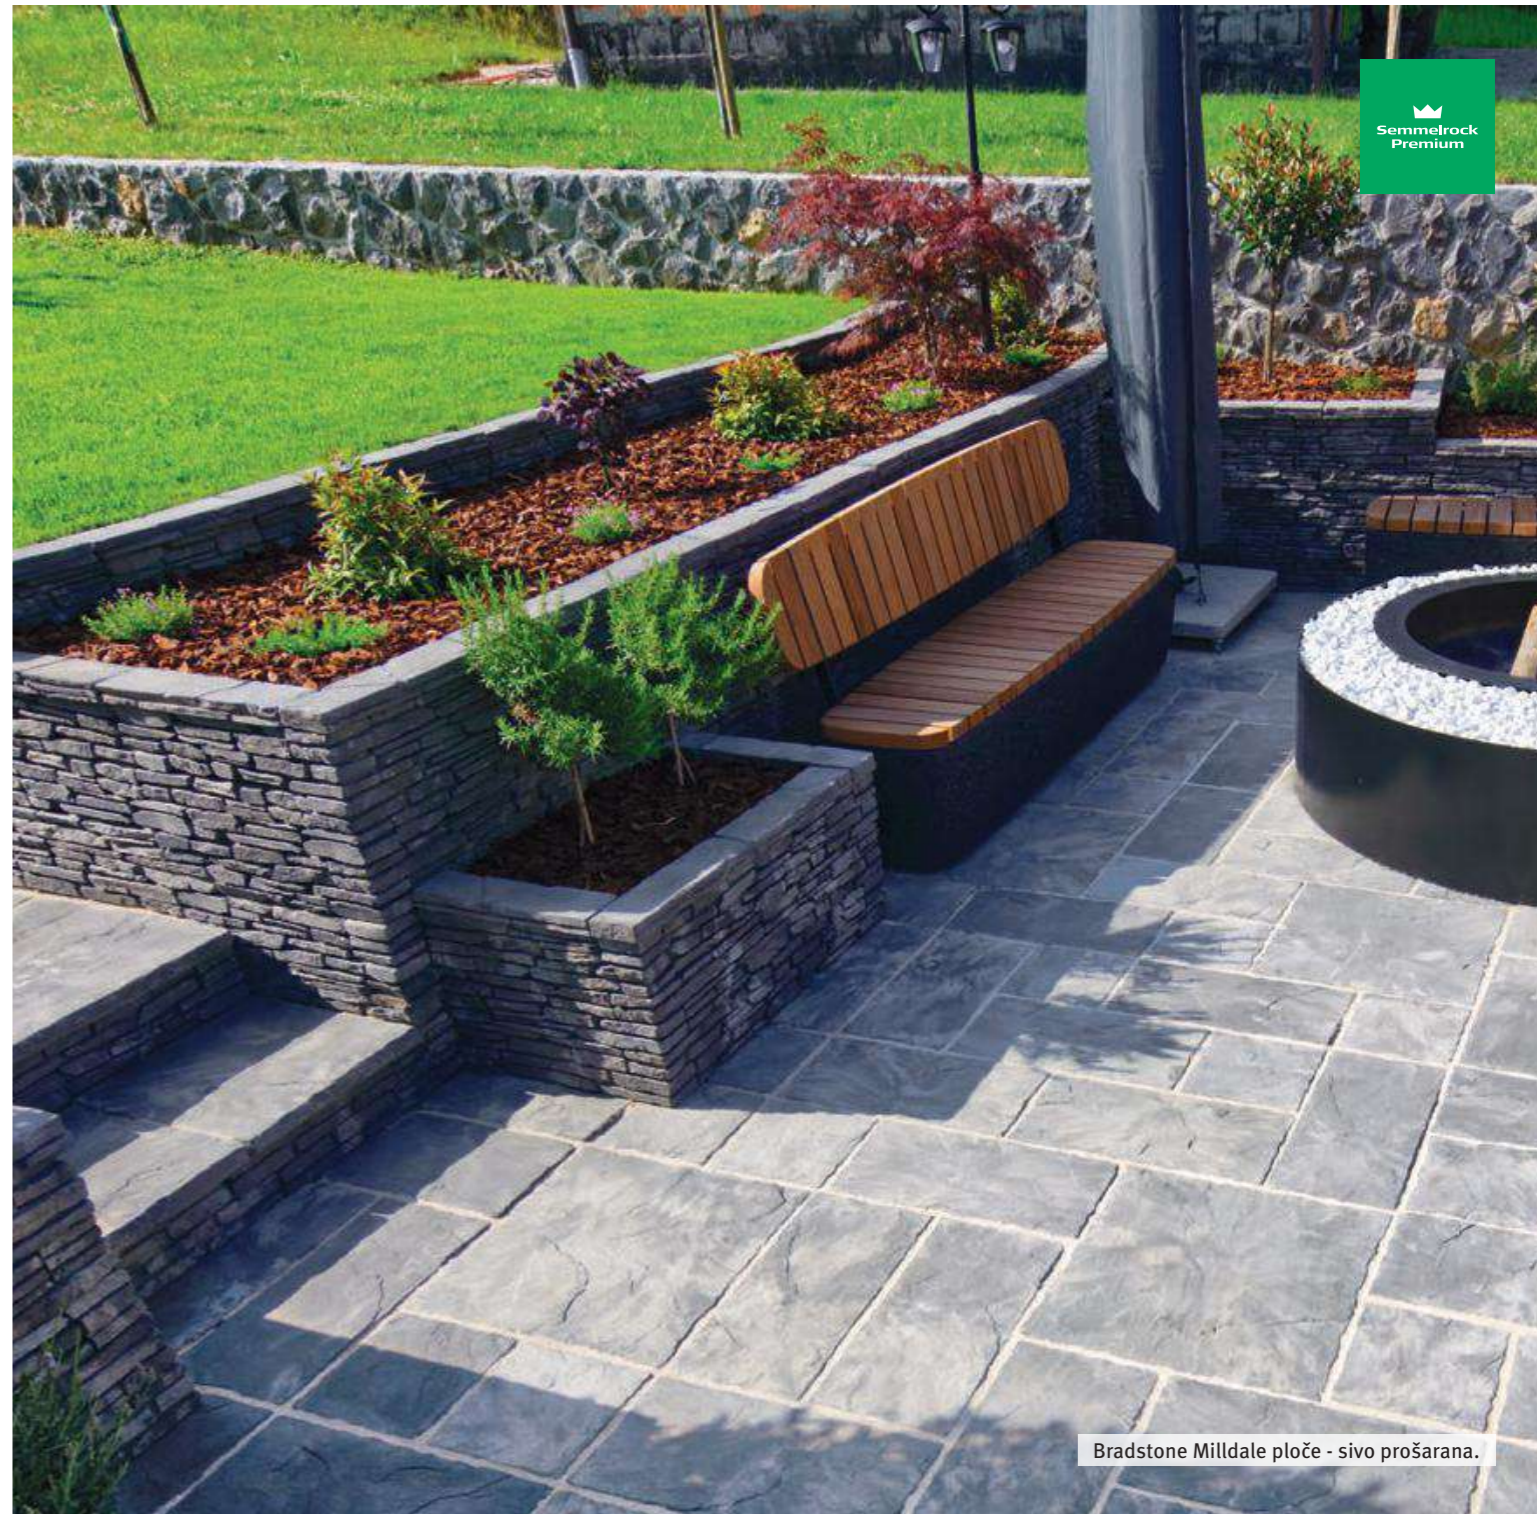

Bradstone Milldale ploče - sivo prošarana.