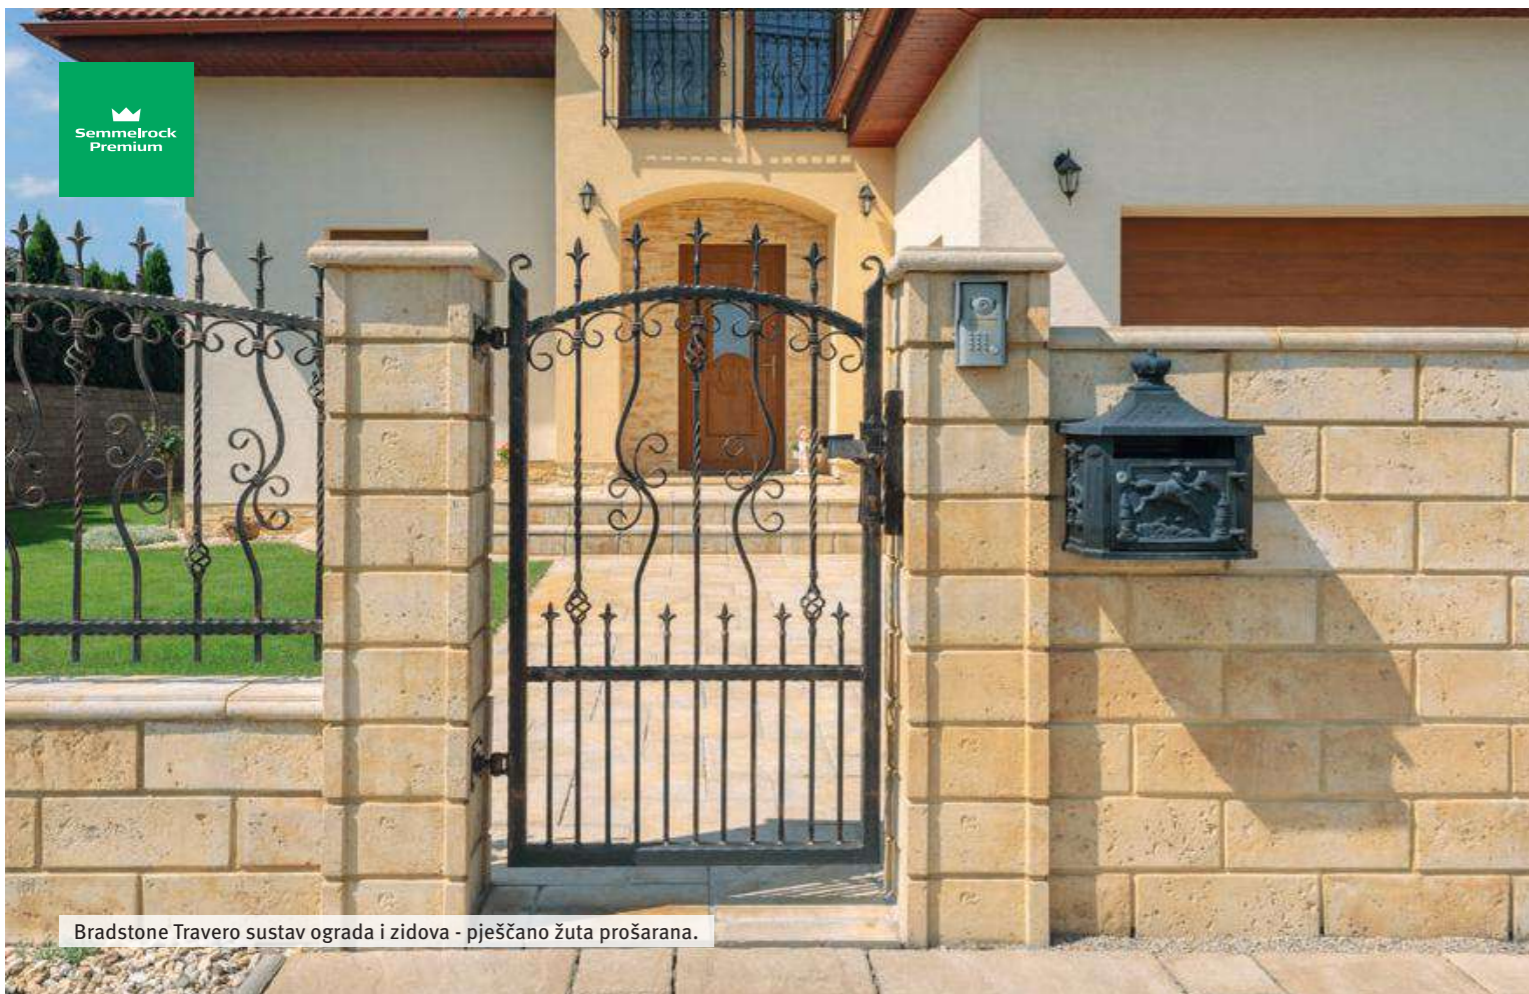

Polovica elementa
35 x 30 x 7 cm

Bradstone Travero sustav ograda i zidova - pješčano žuta prošarana.

Bradstone Travero sustav ograda i zidova - pješčano žuta prošarana.

Bradstone Travero sustav ograda i zidova - pješčano žuta prošarana.