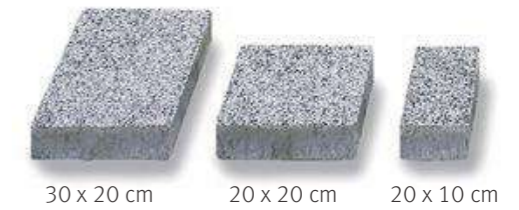

Tehničke karakteristike

Boje

granitno siva

bazalt antracit

samo 10/10, 10/20 i 20/20

terakotta (dostupnost na upit)

Formati

Debljina opločnika: 6 cm,
s fazom: kombinirana forma, granitno siva