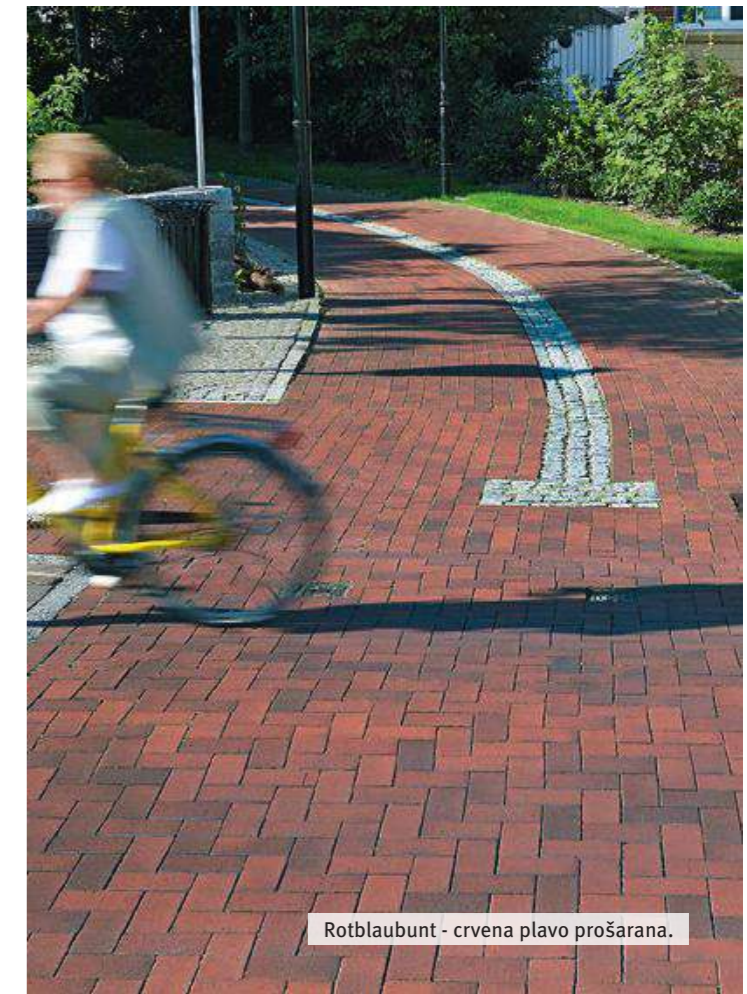

Rotblaubunt - crvena plavo prošarana.