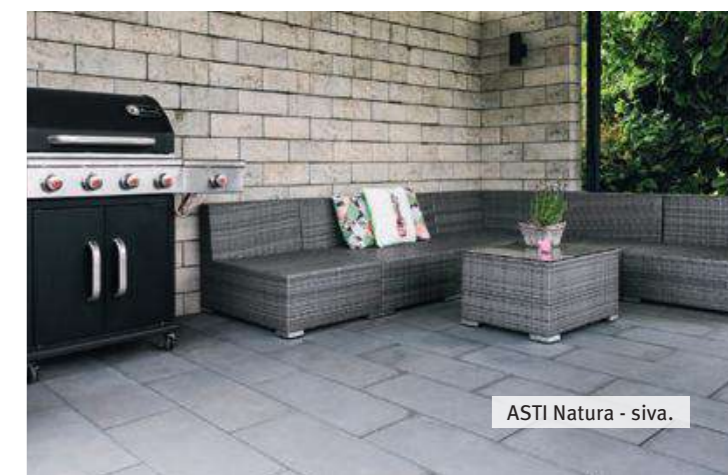

ASTI Natura - siva.