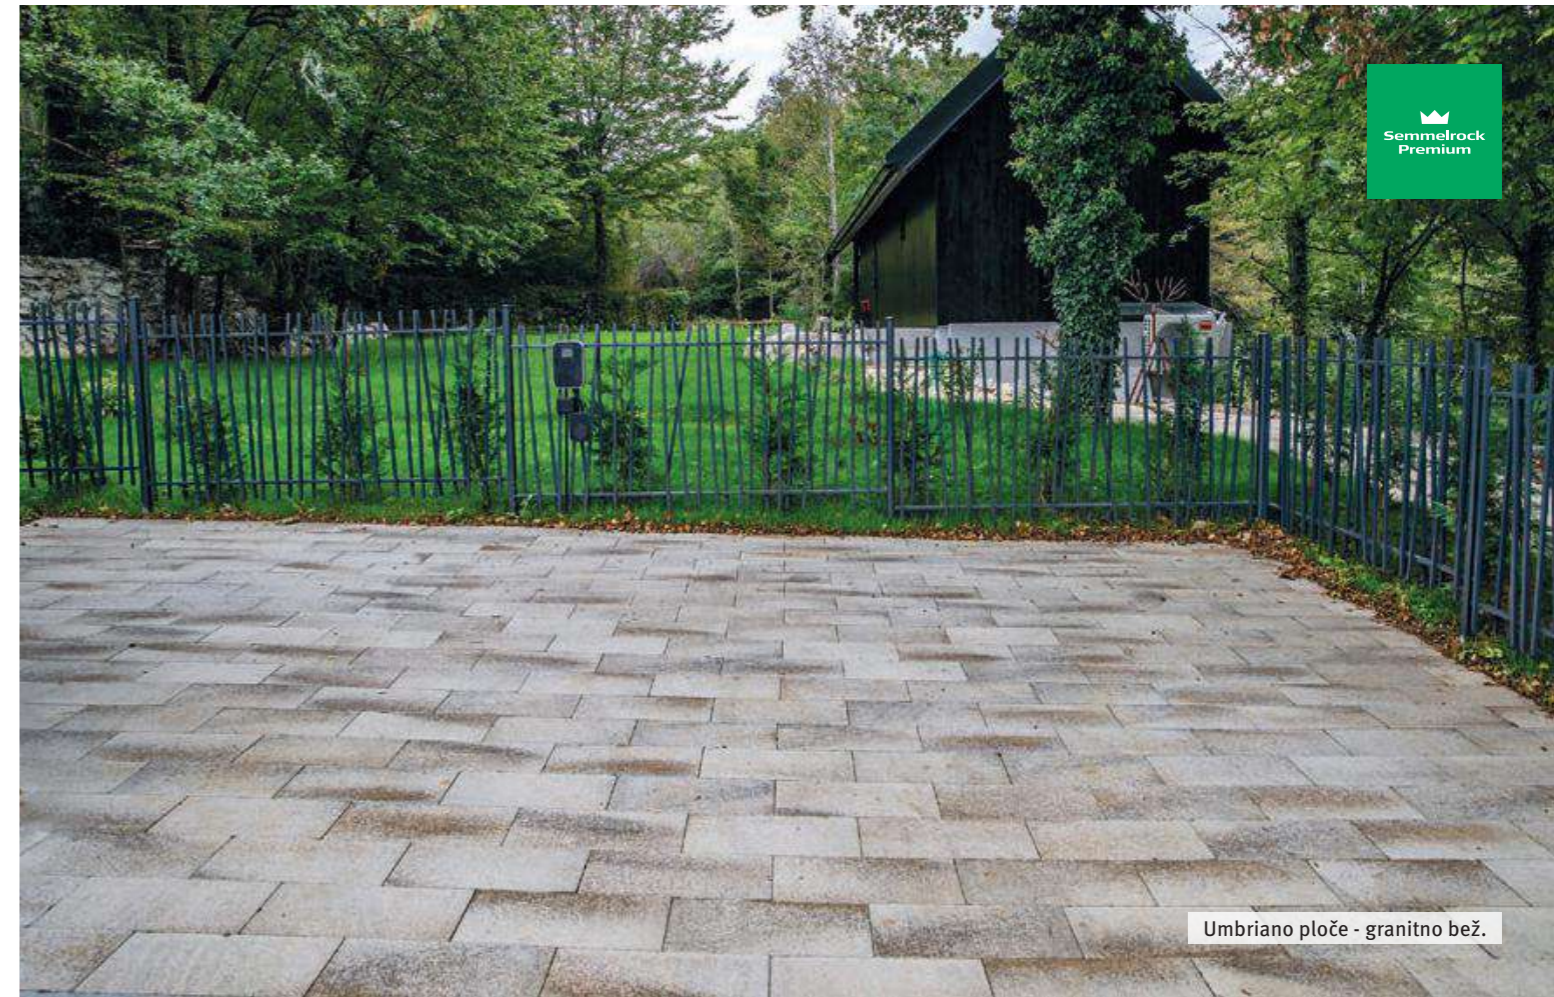

UMBRIANO® PLOČE

Uz opločnik Umbriano, ove ploče brinu za skladan dizajn površina. Sloboda dizajna ne poznaje granice, a odabirom **Umbriano ploča** svojem domu dajete notu svoje osobnosti. Ove ploče oduševljavaju svojom jedinstvenom površinom i ravnim linijama.

Osobine proizvoda

- Špricana površina
- Prirodan - svaki opločnik je unikat
- Ekskluzivnost - mogućnost kombiniranja s ostalim bojama i formatima Umbriano opločnika
- Lakše održavanje - površine sa **Semmelrock Protectom®**
- Otpornost na sol i smrzavanje
- Otpornost na klizanje i habanje
- Nije za vozne površine

Tehničke karakteristike

Format

Debljina ploče: 5 cm
bez faze (ruba)

60 x 30 cm

Boje

Umbriano ploče - granitno bež.