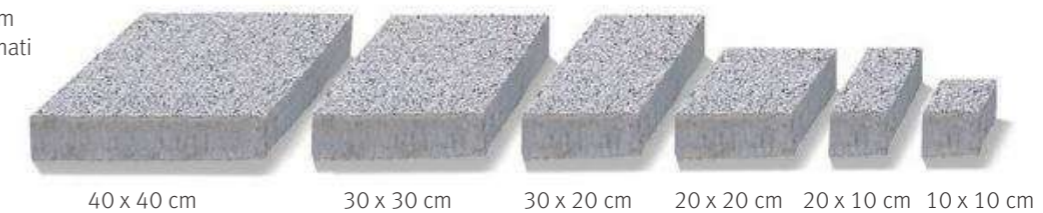

30 x 20 cm 20 x 20 cm 20 x 10 cm

40 x 40 cm 30 x 30 cm 30 x 20 cm 20 x 20 cm 20 x 10 cm 10 x 10 cm