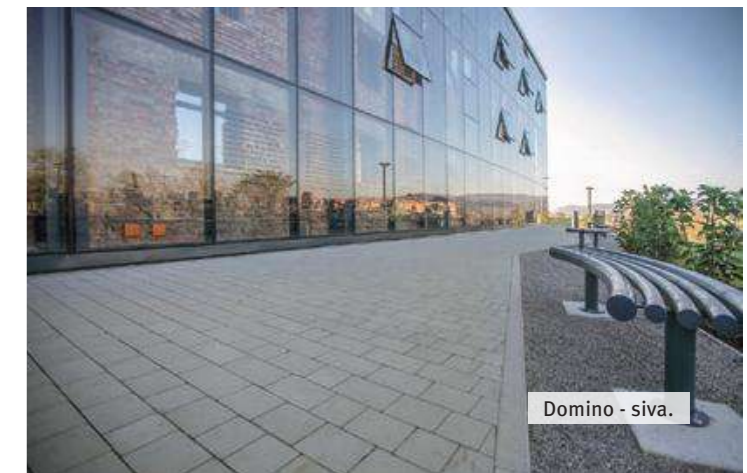

Domino - siva.