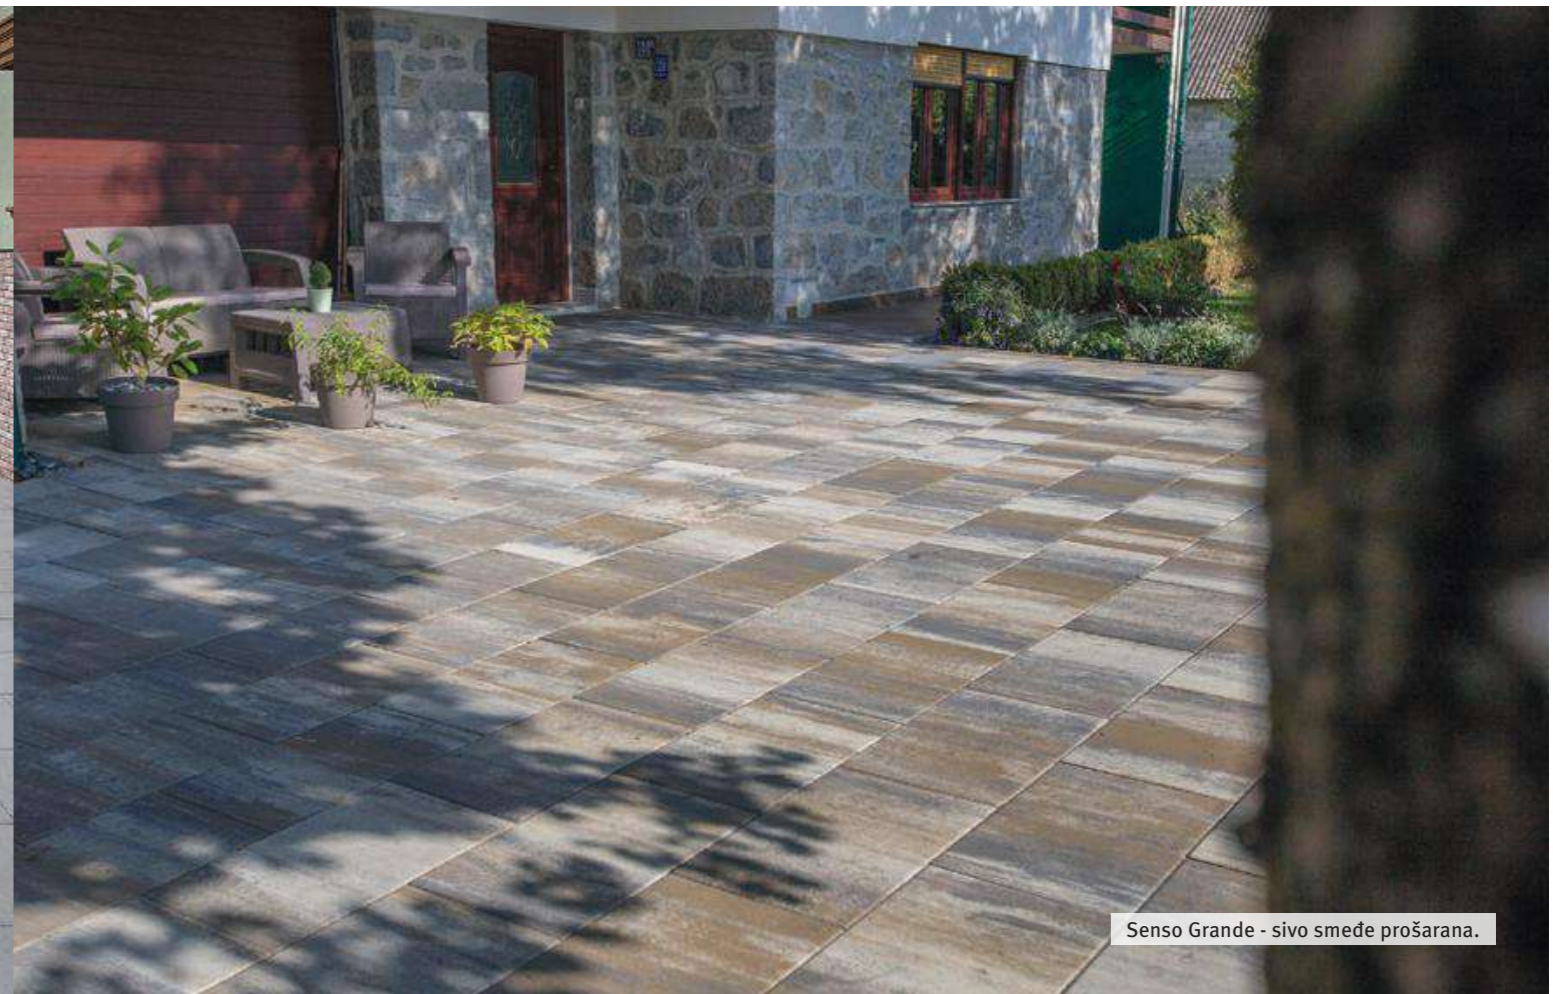

Senso Grande - sivo smeđe prošarana.