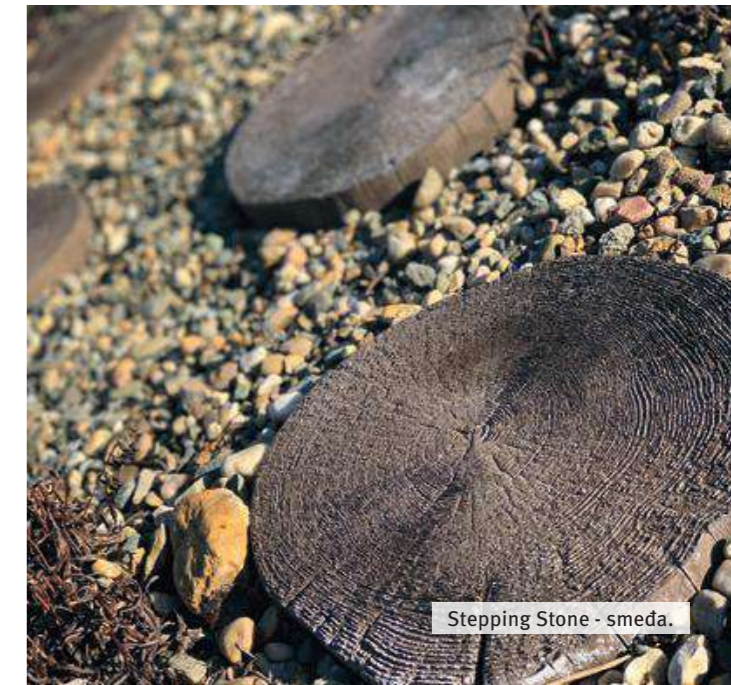

Stepping Stone - smeđa.

BRADSTONE LOG SCHWELLE

Bradstone Log Schwelle ploče tople smeđe boje izgledaju kao stari pružni drveni pragovi i vašoj terasi ili vrtu daju jedinstven i neobičan izgled. Postavljene okomito mogu biti idealne za rubnjake cvjetnih gredica.

Osobine proizvoda

- Struktura drveta
- Betonska ploča koja podsjeća na drvo
- Otpornost na smrzavanje i sol
- Nije za vozne površine

Tehničke karakteristike

Boja

Formati

60 x 25 x 4 cm
90 x 23,5 x 5 cm

KULIR PLOČE

Prane betonske ploče. Vrhunska kvaliteta s 45 godina tradicije. Prane betonske ploče su omiljene već desetljećima, pouzdane su i gotovo neuništive.

Osobine proizvoda

- Riječno okruglo zrno, prana površina
- Klasična betonska ploča visoke kvalitete
- Jednostavno postavljanje
- Otpornost na smrzavanje (nije otporno na sol)
- Nije za vozne površine

Tehničke karakteristike

Boja