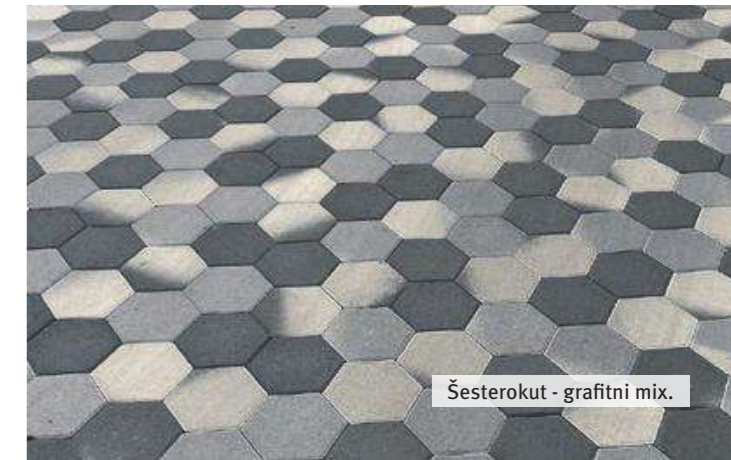

Šesterokut - grafitni mix.

PAVELOCK® SUSTAV CESTOVNIH OPLOČNIKA

Sustav cestovnih opločnika PaveLock namijenjen je opločenju vozni površina, ima visoku nosivost predviđenu za kamionska opterećenja do klase III. Precizno pozicionirani sustav utora i reški jamči da opločnik nema pomicanja niti u jednom smjeru, tj. da je cijela površina dobro povezana i kompaktna.

Osobine proizvoda

- Kvarcna glatka površina
- Osobita izdržljivost na velika opterećenja, tzv. cestovni opločnik
- Pozicionirani sustav utora i reški
- Moguće strojno polaganje