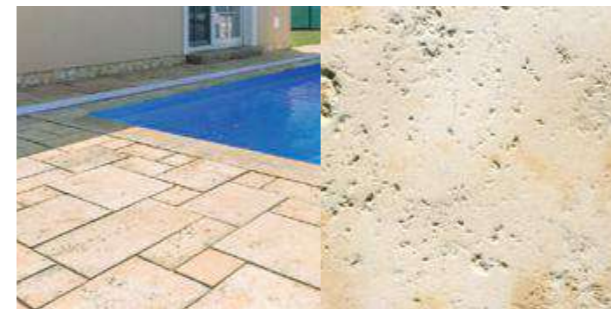

Bellamonte, Bradstone Cobble, Bradstone Lias Bradstone Milldale, Bradstone Old Town, Bradstone Traverso Lusso Tivoli, Lusso Vulcano, Venetia kombi

„CIJEPANA“ POVRŠINA

Strojno cijepani beton izgleda kao prirodno lomljen, neravne površine i djeluje osobito prirodno.